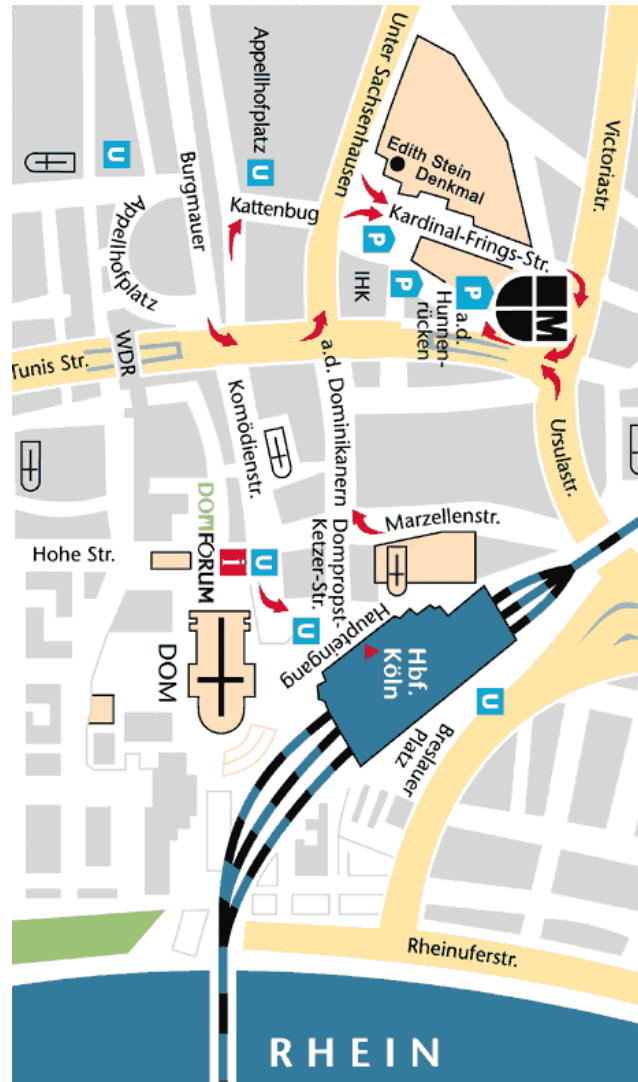

Für das Mittagsbuffet und die Pausengetränke  
wird eine Kostenpauschale von €20 erhoben.

Die Veranstaltung findet statt im Maternushaus,  
Kardinal-Frings-Str. 1-3, 50668 Köln.

*Anreise über die Autobahnen:*

Ausfahrt Zentrum/Innenstadt. Von da folgen  
Sie der roten Farbzone 'Dom/Rhein' des  
Kölner Parkleitsystems und erreichen  
den Hauptbahnhof bzw. Dom.  
Ab hier orientieren Sie sich bitte  
an der rechts abgebildeten Karte.

*Anreise mit öffentlichen Verkehrsmitteln:*

Köln Hbf. Von dort sind es nur 5 Minuten  
über die "Dompropst-Ketzer-Straße" zum  
Maternushaus. Nächste U-Bahn-Haltestellen:  
Appellhofplatz und Hauptbahnhof Köln.

*Parkmöglichkeiten:*  
Tiefgarage im Maternushaus,  
Einfahrt "Auf dem Hunnenrücken"  
€1,00/Stunde, €13,00/24 Stunden.